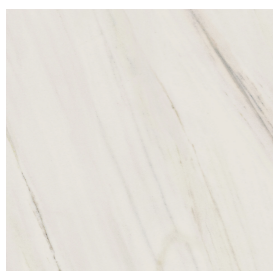

Cod. art.:

620860000002

Trinity

Bookcase

**Rivestimento del
prodotto**Charme Extra Lasa
Matt

I colori e le altre caratteristiche estetiche delle piastrelle presenti nelle illustrazioni presenti sul sito sono puramente indicativi. Guarda sempre i campioni di persona prima dell'acquisto.