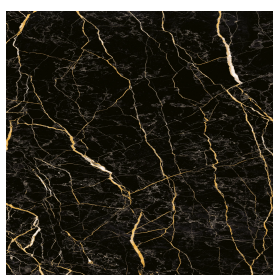

SCHEMA DI CONFIGURAZIONE

Cod. art.:

620860000002

Trinity

Bookcase

Rivestimento del
prodottoCharme Extra Laurent
Matt

I colori e le altre caratteristiche estetiche delle piastrelle presenti nelle illustrazioni presenti sul sito sono puramente indicativi. Guarda sempre i campioni di persona prima dell'acquisto.