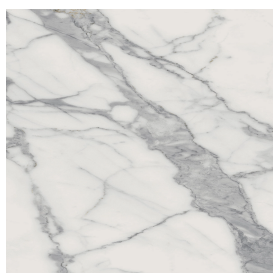

Cod. art.:

620860000002

Trinity

Bookcase

**Rivestimento del
prodotto**Charme Evo Statuario
Matt

I colori e le altre caratteristiche estetiche delle piastrelle presenti nelle illustrazioni presenti sul sito sono puramente indicativi. Guarda sempre i campioni di persona prima dell'acquisto.