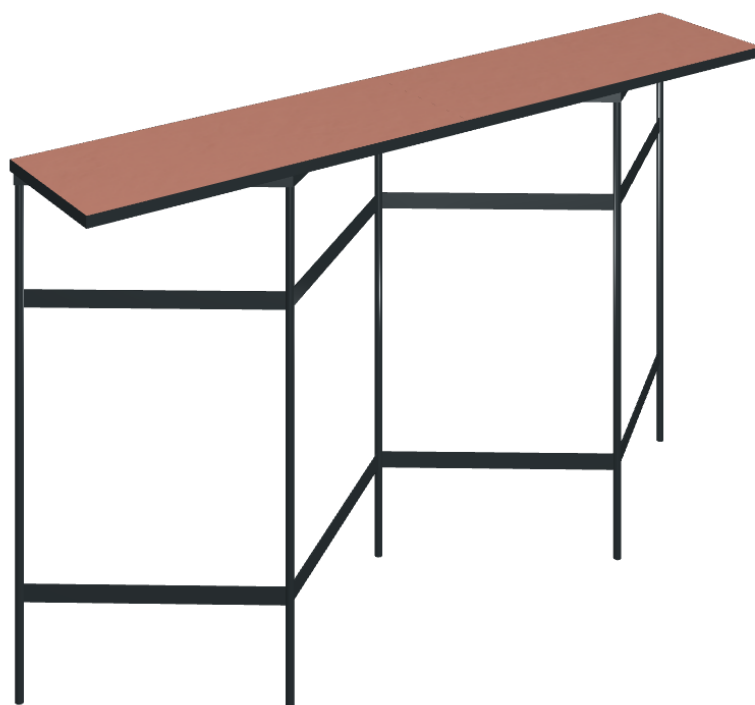

SCHEMA DI CONFIGURAZIONE

Cod. art.:

620860000002

Trinity

Bookcase

Rivestimento del
prodottoSurface Scarlet
Honed Satin

I colori e le altre caratteristiche estetiche delle piastrelle presenti nelle illustrazioni presenti sul sito sono puramente indicativi. Guarda sempre i campioni di persona prima dell'acquisto.