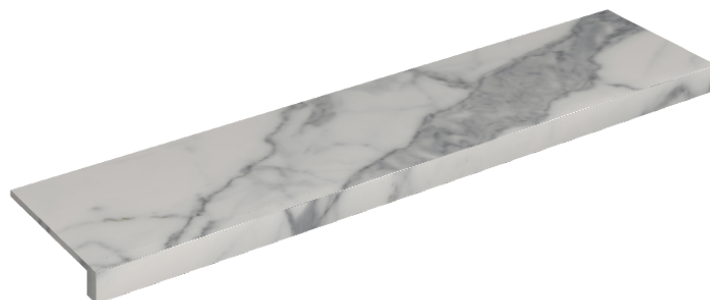

## Window Sill 120

Rivestimento del  
prodotto

Charme Evo Statuario  
Matt

I colori e le altre caratteristiche estetiche delle piastrelle presenti nelle illustrazioni presenti sul sito sono puramente indicativi. Guarda sempre i campioni di persona prima dell'acquisto.