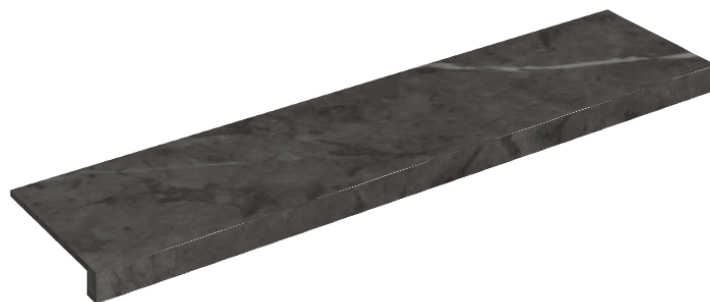

SCHEDA DI CONFIGURAZIONE

Cod. art.: 620890000001

Horizon

Window Sill 120

Rivestimento del
prodotto

Charme Evo Antracite
Matt

I colori e le altre caratteristiche estetiche delle piastrelle presenti nelle illustrazioni presenti sul sito sono puramente indicativi. Guarda sempre i campioni di persona prima dell'acquisto.