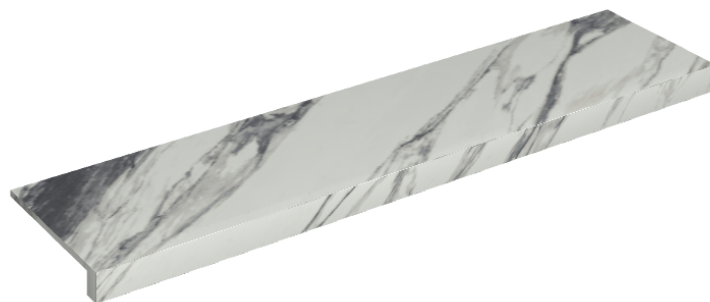

## Window Sill 120

Rivestimento del  
prodotto

Charme Deluxe  
Statuario Fantastico  
Matt

I colori e le altre caratteristiche estetiche delle piastrelle presenti nelle illustrazioni presenti sul sito sono puramente indicativi. Guarda sempre i campioni di persona prima dell'acquisto.