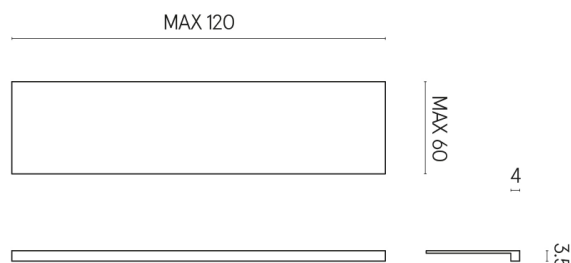

SCHEDA DI CONFIGURAZIONE

Cod. art.: 620890000001

Horizon

Window Sill 120

Rivestimento del
prodotto

Charme Deluxe
Sahara Noir Matt

I colori e le altre caratteristiche estetiche delle piastrelle presenti nelle illustrazioni presenti sul sito sono puramente indicativi. Guarda sempre i campioni di persona prima dell'acquisto.