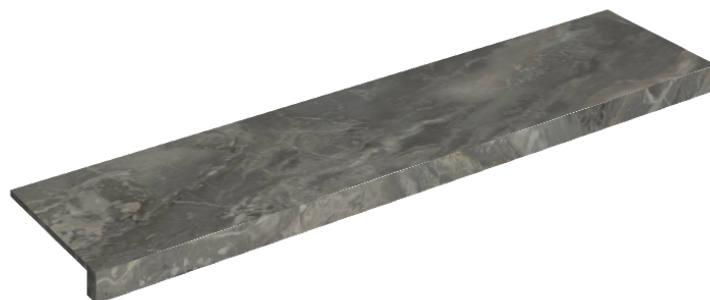

SCHEDA DI CONFIGURAZIONE

Cod. art.: 620890000001

Horizon

Window Sill 120

Rivestimento del
prodotto

Charme Deluxe Grigio
Orobico Matt

I colori e le altre caratteristiche estetiche delle piastrelle presenti nelle illustrazioni presenti sul sito sono puramente indicativi. Guarda sempre i campioni di persona prima dell'acquisto.