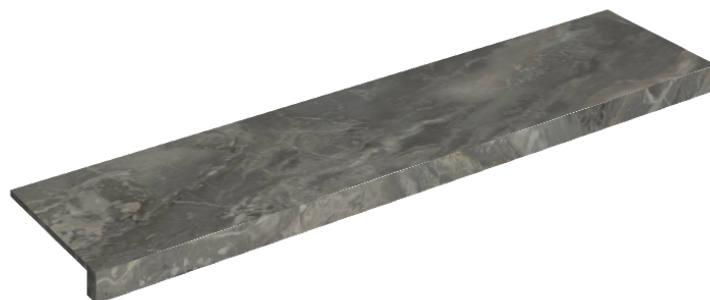

SCHEDA DI CONFIGURAZIONE

Cod. art.: 620890000001

Horizon

Window Sill 120

Rivestimento del prodotto

Charme Deluxe Grigio
Orobico Matt

I colori e le altre caratteristiche estetiche delle piastrelle presenti nelle illustrazioni presenti sul sito sono puramente indicativi. Guarda sempre i campioni di persona prima dell'acquisto.