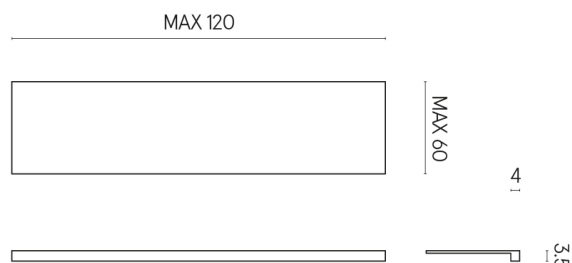

SCHEDA DI CONFIGURAZIONE

Cod. art.: 620890000001

Horizon

Window Sill 120

Rivestimento del prodottoCharme Advance
Alabastro White Matt

I colori e le altre caratteristiche estetiche delle piastrelle presenti nelle illustrazioni presenti sul sito sono puramente indicativi. Guarda sempre i campioni di persona prima dell'acquisto.