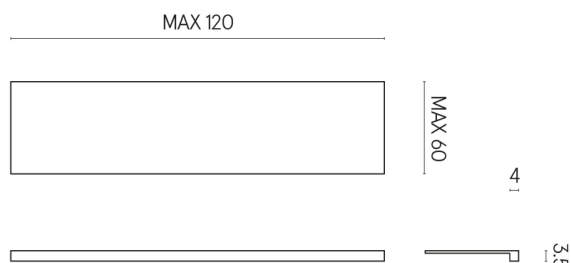

SCHEDA DI CONFIGURAZIONE

Cod. art.: 620890000001

Horizon

Window Sill 120

Rivestimento del prodotto

Charme Advance
Travertino Romano
Honed Satin

I colori e le altre caratteristiche estetiche delle piastrelle presenti nelle illustrazioni presenti sul sito sono puramente indicativi. Guarda sempre i campioni di persona prima dell'acquisto.

Trova il punto vendita autorizzato più vicino:

<https://rb.italonceramica.ru/ru/home/dealer/>