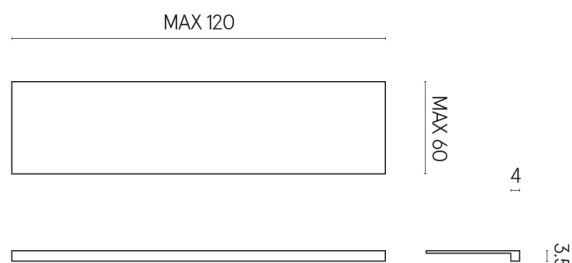

SCHEDA DI CONFIGURAZIONE

Cod. art.: 620890000001

Horizon

Window Sill 120

Rivestimento del
prodotto
Metropolis Absolut
Silver Matt

I colori e le altre caratteristiche estetiche delle piastrelle presenti nelle illustrazioni presenti sul sito sono puramente indicativi. Guarda sempre i campioni di persona prima dell'acquisto.