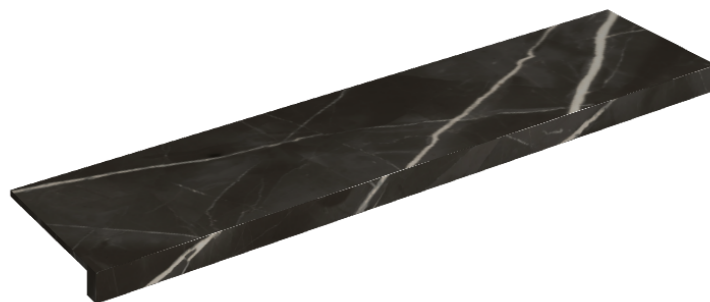

## Window Sill 120

Rivestimento del  
prodottoStellaris Precious  
Black Matt

I colori e le altre caratteristiche estetiche delle piastrelle presenti nelle illustrazioni presenti sul sito sono puramente indicativi. Guarda sempre i campioni di persona prima dell'acquisto.