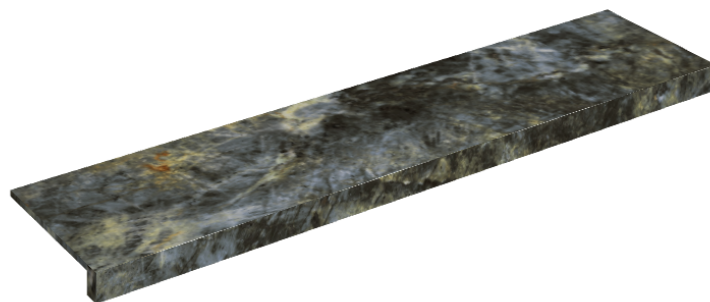

SCHEDA DI CONFIGURAZIONE

Cod. art.: 620890000001

Horizon

Window Sill 120

Rivestimento del
prodotto

Stellaris Madagascar
Dark Matt

I colori e le altre caratteristiche estetiche delle piastrelle presenti nelle illustrazioni presenti sul sito sono puramente indicativi. Guarda sempre i campioni di persona prima dell'acquisto.