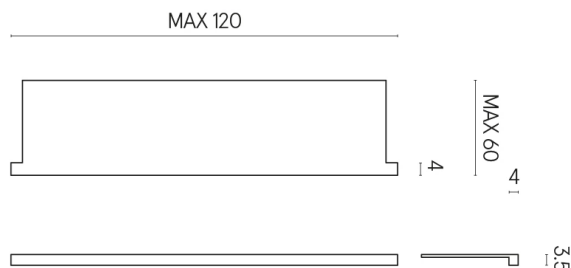

SCHEDA DI CONFIGURAZIONE

Cod. art.: 620890000002

Horizon

Window Sill With Horns

120

Rivestimento del
prodotto

Contempora Carbon
Honed Satin

I colori e le altre caratteristiche estetiche delle piastrelle presenti nelle illustrazioni presenti sul sito sono puramente indicativi. Guarda sempre i campioni di persona prima dell'acquisto.