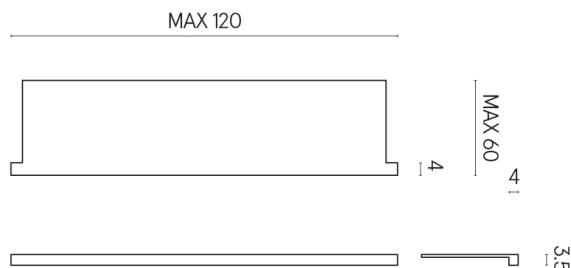

SCHEDA DI CONFIGURAZIONE

Cod. art.: 620890000002

Horizon

Window Sill With Horns

120

Rivestimento del
prodotto
Surface Steel Matt

I colori e le altre caratteristiche estetiche delle piastrelle presenti nelle illustrazioni presenti sul sito sono puramente indicativi. Guarda sempre i campioni di persona prima dell'acquisto.