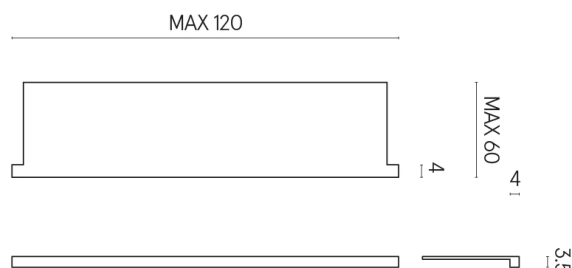

SCHEDA DI CONFIGURAZIONE

Cod. art.: 620890000002

Horizon

Window Sill With Horns

120

Rivestimento del
prodotto

Charme Extra Arcadia
Matt

I colori e le altre caratteristiche estetiche delle piastrelle presenti nelle illustrazioni presenti sul sito sono puramente indicativi. Guarda sempre i campioni di persona prima dell'acquisto.