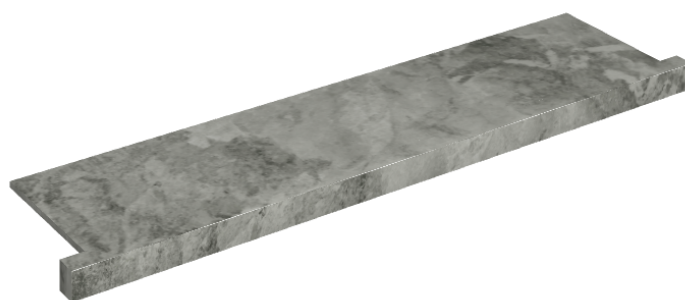

SCHEDA DI CONFIGURAZIONE

Cod. art.: 620890000002

Horizon

Window Sill With Horns

120

Rivestimento del
prodottoCharme Extra Silver
Matt

I colori e le altre caratteristiche estetiche delle piastrelle presenti nelle illustrazioni presenti sul sito sono puramente indicativi. Guarda sempre i campioni di persona prima dell'acquisto.