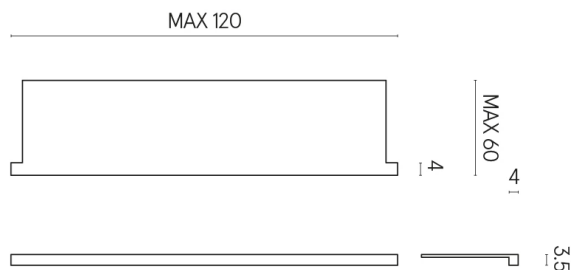

SCHEDA DI CONFIGURAZIONE

Cod. art.: 620890000002

Horizon

Window Sill With Horns

120

Rivestimento del
prodottoCharme Extra Silver
Matt

I colori e le altre caratteristiche estetiche delle piastrelle presenti nelle illustrazioni presenti sul sito sono puramente indicativi. Guarda sempre i campioni di persona prima dell'acquisto.