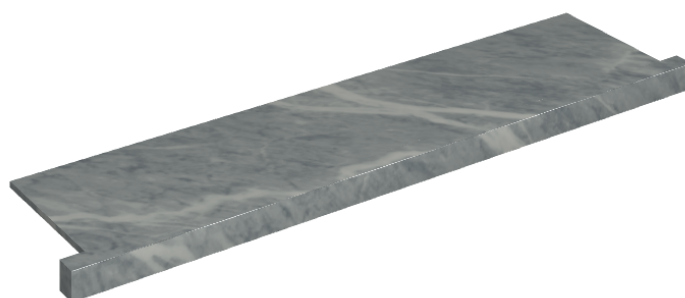

SCHEDA DI CONFIGURAZIONE

Cod. art.: 620890000002

Horizon

Window Sill With Horns

120

Rivestimento del
prodotto

Charme Extra Atlantic
Matt

I colori e le altre caratteristiche estetiche delle piastrelle presenti nelle illustrazioni presenti sul sito sono puramente indicativi. Guarda sempre i campioni di persona prima dell'acquisto.