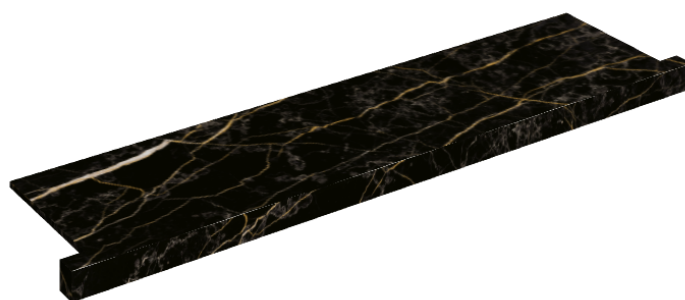

SCHEDA DI CONFIGURAZIONE

Cod. art.: 620890000002

Horizon

Window Sill With Horns

120

Rivestimento del
prodotto

Charme Extra Laurent
Matt

I colori e le altre caratteristiche estetiche delle piastrelle presenti nelle illustrazioni presenti sul sito sono puramente indicativi. Guarda sempre i campioni di persona prima dell'acquisto.