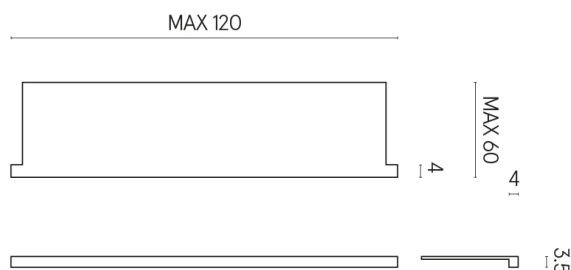

SCHEDA DI CONFIGURAZIONE

Cod. art.: 620890000002

Horizon

Window Sill With Horns

120

Rivestimento del
prodotto

Genesis Moon White
Matt

I colori e le altre caratteristiche estetiche delle piastrelle presenti nelle illustrazioni presenti sul sito sono puramente indicativi. Guarda sempre i campioni di persona prima dell'acquisto.