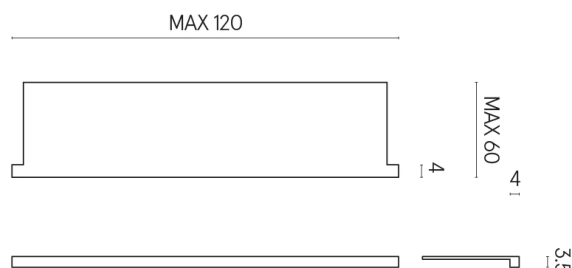

SCHEDA DI CONFIGURAZIONE

Cod. art.: 620890000002

Horizon

Window Sill With Horns

120

Rivestimento del prodotto

Genesis Mercury
Brown Matt

I colori e le altre caratteristiche estetiche delle piastrelle presenti nelle illustrazioni presenti sul sito sono puramente indicativi. Guarda sempre i campioni di persona prima dell'acquisto.