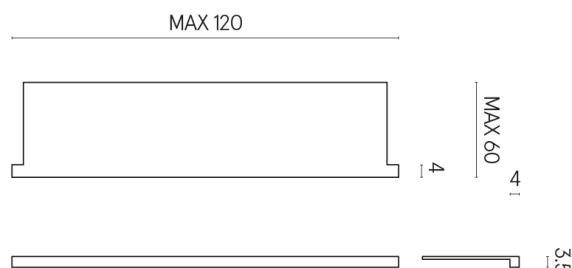

SCHEDA DI CONFIGURAZIONE

Cod. art.: 620890000002

Horizon

Window Sill With Horns

120

Rivestimento del
prodotto

Genesis Mercury
Brown Matt

I colori e le altre caratteristiche estetiche delle piastrelle presenti nelle illustrazioni presenti sul sito sono puramente indicativi. Guarda sempre i campioni di persona prima dell'acquisto.