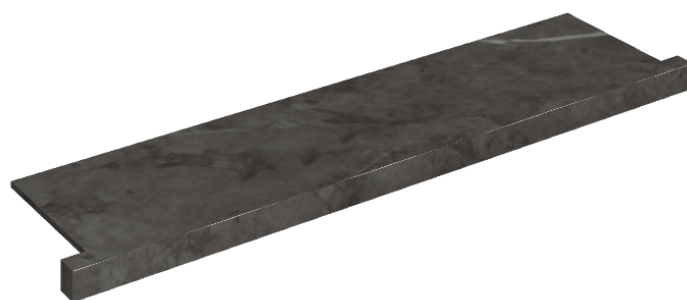

SCHEDA DI CONFIGURAZIONE

Cod. art.: 620890000002

Horizon

Window Sill With Horns

120

Rivestimento del
prodotto

Charme Evo Antracite
Matt

I colori e le altre caratteristiche estetiche delle piastrelle presenti nelle illustrazioni presenti sul sito sono puramente indicativi. Guarda sempre i campioni di persona prima dell'acquisto.