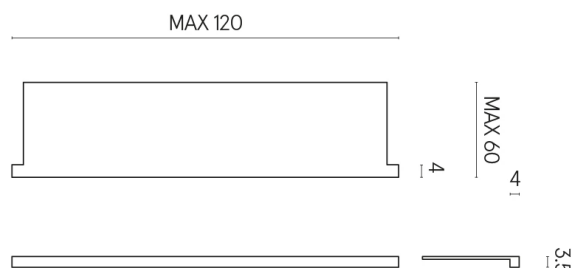

SCHEDA DI CONFIGURAZIONE

Cod. art.: 620890000002

Horizon

Window Sill With Horns

120

Rivestimento del
prodotto
Room White Stone
Honed Satin

I colori e le altre caratteristiche estetiche delle piastrelle presenti nelle illustrazioni presenti sul sito sono puramente indicativi. Guarda sempre i campioni di persona prima dell'acquisto.