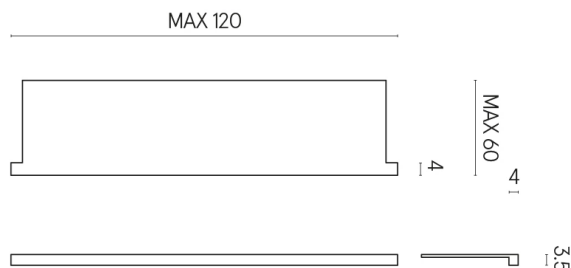

SCHEDA DI CONFIGURAZIONE

Cod. art.: 620890000002

Horizon

Window Sill With Horns

120

Rivestimento del
prodotto
Room Grey Stone
Honed Satin

I colori e le altre caratteristiche estetiche delle piastrelle presenti nelle illustrazioni presenti sul sito sono puramente indicativi. Guarda sempre i campioni di persona prima dell'acquisto.