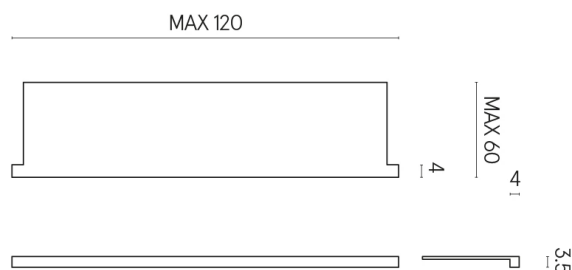

SCHEDA DI CONFIGURAZIONE

Cod. art.: 620890000002

Horizon

Window Sill With Horns

120

Rivestimento del
prodotto

Skyfall Bianco
Paradiso Matt

I colori e le altre caratteristiche estetiche delle piastrelle presenti nelle illustrazioni presenti sul sito sono puramente indicativi. Guarda sempre i campioni di persona prima dell'acquisto.