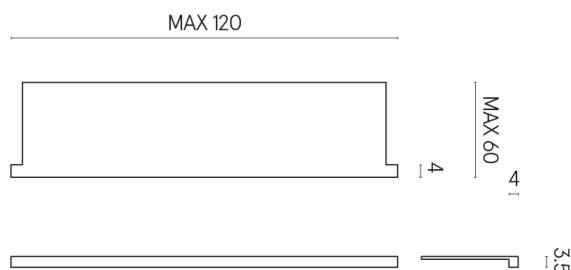

SCHEDA DI CONFIGURAZIONE

Cod. art.: 620890000002

Horizon

Window Sill With Horns

120

Rivestimento del
prodotto

Charme Deluxe
Arabescato White
Matt

I colori e le altre caratteristiche estetiche delle piastrelle presenti nelle illustrazioni presenti sul sito sono puramente indicativi. Guarda sempre i campioni di persona prima dell'acquisto.