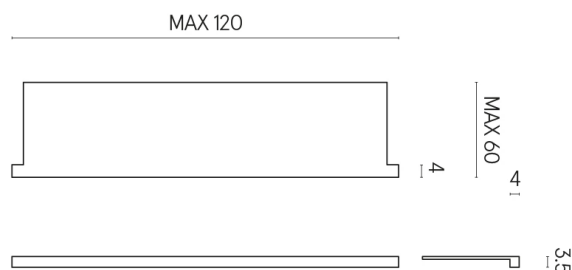

SCHEDA DI CONFIGURAZIONE

Cod. art.: 620890000002

Horizon

Window Sill With Horns

120

Rivestimento del
prodotto

Charme Deluxe
Invisible White Matt

I colori e le altre caratteristiche estetiche delle piastrelle presenti nelle illustrazioni presenti sul sito sono puramente indicativi. Guarda sempre i campioni di persona prima dell'acquisto.