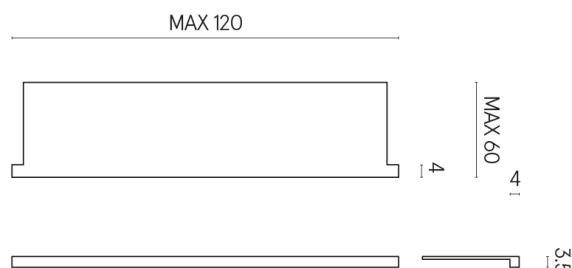

SCHEDA DI CONFIGURAZIONE

Cod. art.: 620890000002

Horizon

Window Sill With Horns

120

Rivestimento del
prodotto

Charme Deluxe
Statuario Fantastico
Matt

I colori e le altre caratteristiche estetiche delle piastrelle presenti nelle illustrazioni presenti sul sito sono puramente indicativi. Guarda sempre i campioni di persona prima dell'acquisto.