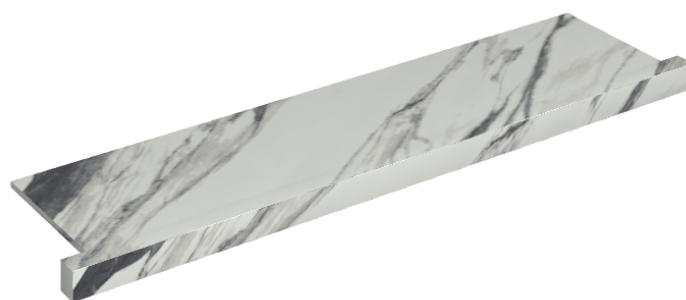

SCHEDA DI CONFIGURAZIONE

Cod. art.: 620890000002

Horizon

Window Sill With Horns

120

Rivestimento del
prodotto

Charme Deluxe
Statuario Fantastico
Matt

I colori e le altre caratteristiche estetiche delle piastrelle presenti nelle illustrazioni presenti sul sito sono puramente indicativi. Guarda sempre i campioni di persona prima dell'acquisto.