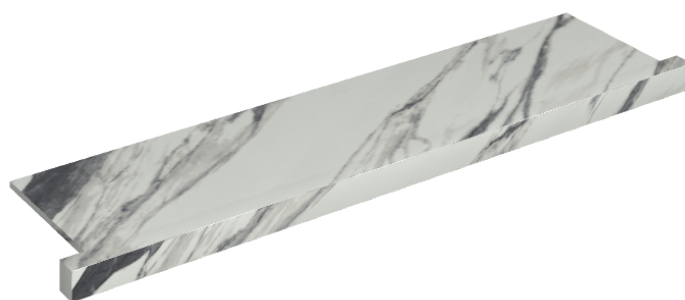

SCHEDA DI CONFIGURAZIONE

Cod. art.: 620890000002

Horizon

Window Sill With Horns

120

Rivestimento del
prodotto

Charme Deluxe
Statuario Fantastico
Matt

I colori e le altre caratteristiche estetiche delle piastrelle presenti nelle illustrazioni presenti sul sito sono puramente indicativi. Guarda sempre i campioni di persona prima dell'acquisto.