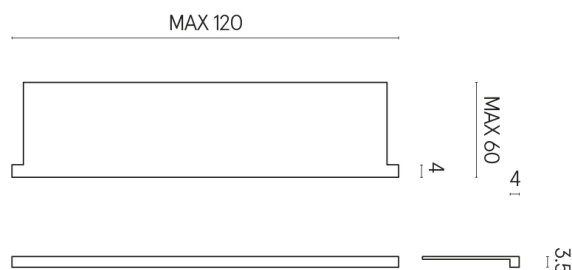

SCHEDA DI CONFIGURAZIONE

Cod. art.: 620890000002

Horizon

Window Sill With Horns

120

Rivestimento del
prodotto

Charme Deluxe
Cream River Matt

I colori e le altre caratteristiche estetiche delle piastrelle presenti nelle illustrazioni presenti sul sito sono puramente indicativi. Guarda sempre i campioni di persona prima dell'acquisto.