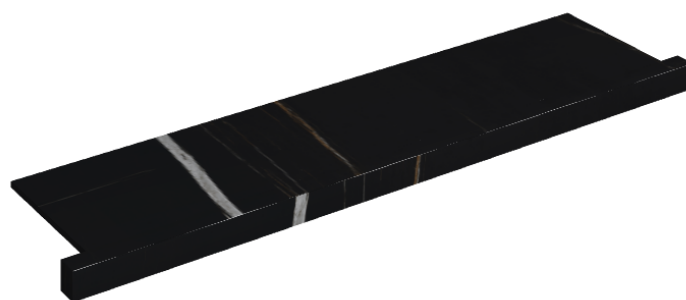

SCHEDA DI CONFIGURAZIONE

Cod. art.: 620890000002

Horizon

Window Sill With Horns

120

Rivestimento del prodotto

Charme Deluxe Sahara Noir Matt

I colori e le altre caratteristiche estetiche delle piastrelle presenti nelle illustrazioni presenti sul sito sono puramente indicativi. Guarda sempre i campioni di persona prima dell'acquisto.