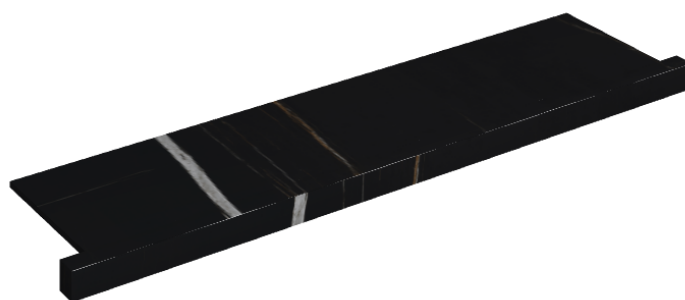

SCHEDA DI CONFIGURAZIONE

Cod. art.: 620890000002

Horizon

Window Sill With Horns

120

Rivestimento del prodotto

Charme Deluxe
Sahara Noir Matt

I colori e le altre caratteristiche estetiche delle piastrelle presenti nelle illustrazioni presenti sul sito sono puramente indicativi. Guarda sempre i campioni di persona prima dell'acquisto.