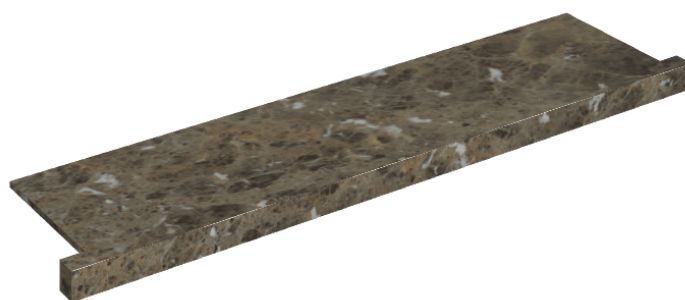

SCHEDA DI CONFIGURAZIONE

Cod. art.: 620890000002

Horizon

Window Sill With Horns

120

Rivestimento del
prodotto

Charme Deluxe
Emperador Dark Matt

I colori e le altre caratteristiche estetiche delle piastrelle presenti nelle illustrazioni presenti sul sito sono puramente indicativi. Guarda sempre i campioni di persona prima dell'acquisto.