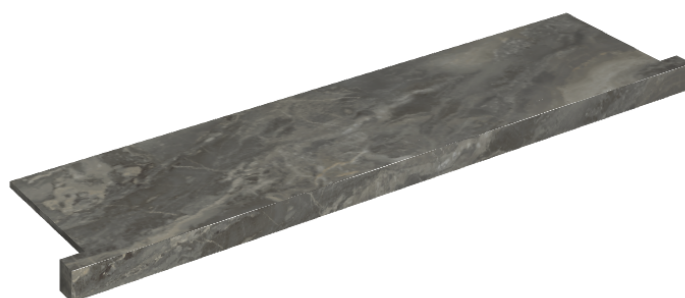

SCHEDA DI CONFIGURAZIONE

Cod. art.: 620890000002

Horizon

Window Sill With Horns

120

Rivestimento del
prodotto

Charme Deluxe Grigio
Orobico Matt

I colori e le altre caratteristiche estetiche delle piastrelle presenti nelle illustrazioni presenti sul sito sono puramente indicativi. Guarda sempre i campioni di persona prima dell'acquisto.