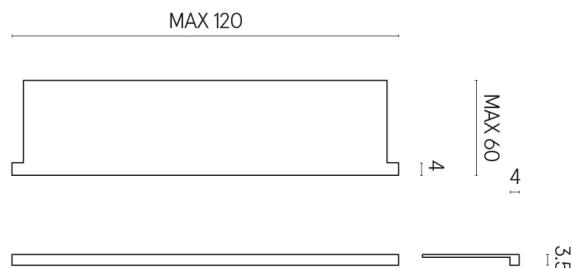

SCHEDA DI CONFIGURAZIONE

Cod. art.: 620890000002

Horizon

Window Sill With Horns

120

Rivestimento del
prodotto

Charme Advance
Alabastro White Matt

I colori e le altre caratteristiche estetiche delle piastrelle presenti nelle illustrazioni presenti sul sito sono puramente indicativi. Guarda sempre i campioni di persona prima dell'acquisto.