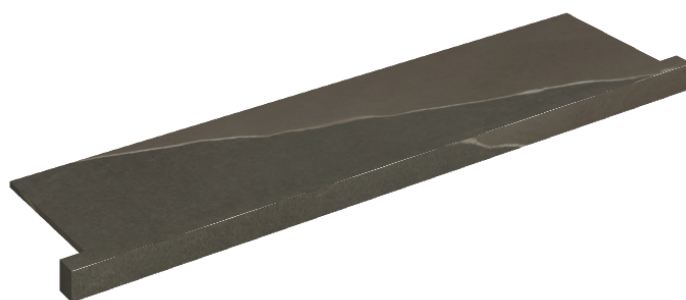

SCHEDA DI CONFIGURAZIONE

Cod. art.: 620890000002

Horizon

Window Sill With Horns

120

Rivestimento del
prodotto
Metropolis Arcadia
Brown Matt

I colori e le altre caratteristiche estetiche delle piastrelle presenti nelle illustrazioni presenti sul sito sono puramente indicativi. Guarda sempre i campioni di persona prima dell'acquisto.