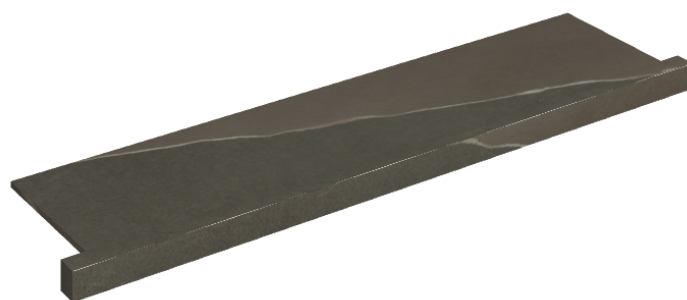

SCHEDA DI CONFIGURAZIONE

Cod. art.: 620890000002

Horizon

Window Sill With Horns

120

Rivestimento del
prodotto
Metropolis Arcadia
Brown Matt

I colori e le altre caratteristiche estetiche delle piastrelle presenti nelle illustrazioni presenti sul sito sono puramente indicativi. Guarda sempre i campioni di persona prima dell'acquisto.