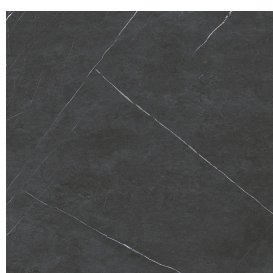

SCHEDA DI CONFIGURAZIONE

Cod. art.: 620890000002

Horizon

Window Sill With Horns

120

Rivestimento del
prodotto

Metropolis Imperial
Black Matt

I colori e le altre caratteristiche estetiche delle piastrelle presenti nelle illustrazioni presenti sul sito sono puramente indicativi. Guarda sempre i campioni di persona prima dell'acquisto.