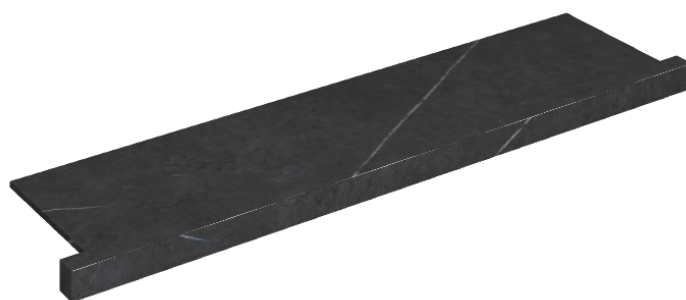

SCHEDA DI CONFIGURAZIONE

Cod. art.: 620890000002

Horizon

Window Sill With Horns

120

Rivestimento del
prodotto
Metropolis Imperial
Black Matt

I colori e le altre caratteristiche estetiche delle piastrelle presenti nelle illustrazioni presenti sul sito sono puramente indicativi. Guarda sempre i campioni di persona prima dell'acquisto.