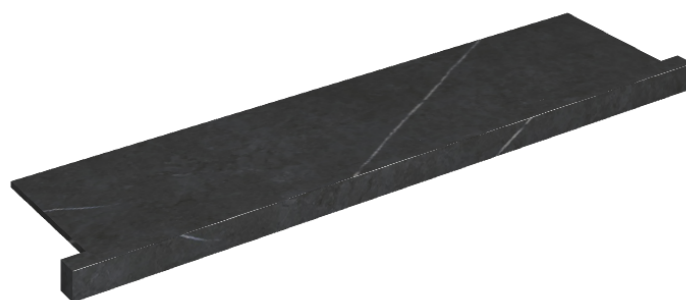

SCHEDA DI CONFIGURAZIONE

Cod. art.: 620890000002

Horizon

Window Sill With Horns

120

Rivestimento del
prodotto

Metropolis Imperial
Black Matt

I colori e le altre caratteristiche estetiche delle piastrelle presenti nelle illustrazioni presenti sul sito sono puramente indicativi. Guarda sempre i campioni di persona prima dell'acquisto.