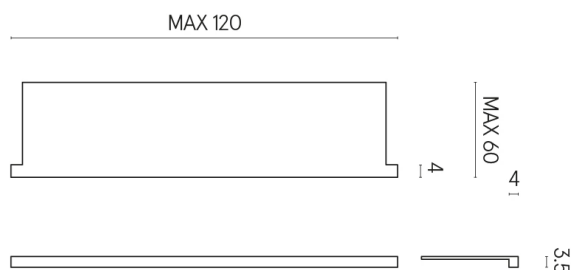

Cod. art.: 620890000002

Horizon

Window Sill With Horns 120

Rivestimento del
prodotto

Stellaris Statuario
White Matt

I colori e le altre caratteristiche estetiche delle piastrelle presenti nelle illustrazioni presenti sul sito sono puramente indicativi. Guarda sempre i campioni di persona prima dell'acquisto.