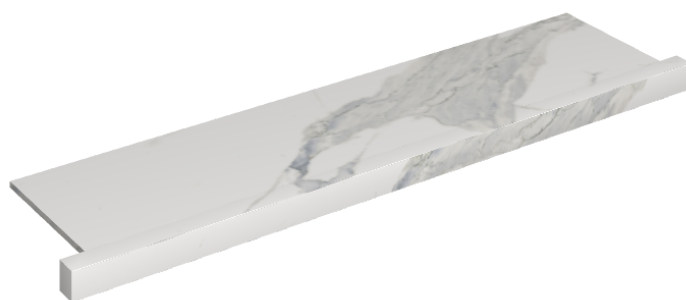

Cod. art.: 620890000002

Horizon

Window Sill With Horns 120

Rivestimento del
prodotto

Stellaris Statuario
White Matt

I colori e le altre caratteristiche estetiche delle piastrelle presenti nelle illustrazioni presenti sul sito sono puramente indicativi. Guarda sempre i campioni di persona prima dell'acquisto.