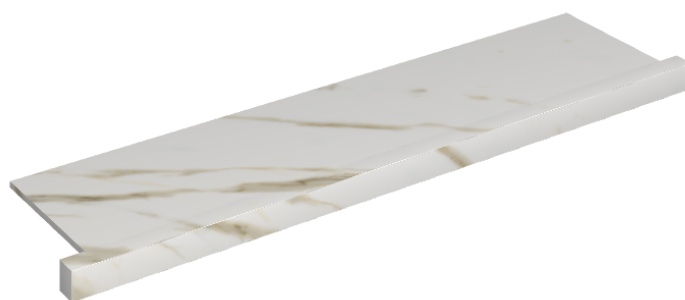

SCHEDA DI CONFIGURAZIONE

Cod. art.: 620890000002

Horizon

Window Sill With Horns 120

Rivestimento del
prodotto
Stellaris Calacatta
Gold Matt

I colori e le altre caratteristiche estetiche delle piastrelle presenti nelle illustrazioni presenti sul sito sono puramente indicativi. Guarda sempre i campioni di persona prima dell'acquisto.