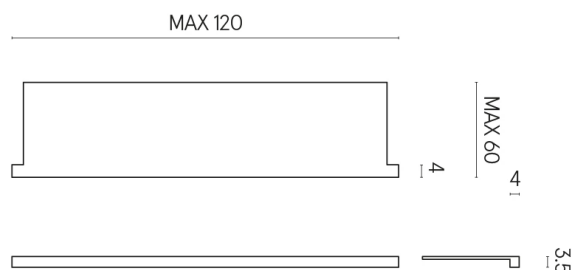

SCHEDA DI CONFIGURAZIONE

Cod. art.: 620890000002

Horizon

Window Sill With Horns 120

Rivestimento del
prodotto
Stellaris Calacatta
Gold Matt

I colori e le altre caratteristiche estetiche delle piastrelle presenti nelle illustrazioni presenti sul sito sono puramente indicativi. Guarda sempre i campioni di persona prima dell'acquisto.