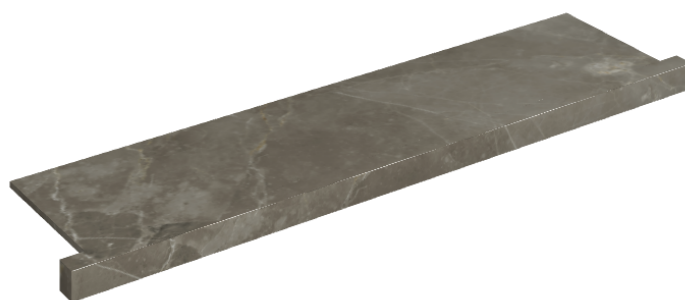

SCHEDA DI CONFIGURAZIONE

Cod. art.: 620890000002

Horizon

Window Sill With Horns

120

Rivestimento del
prodotto

Stellaris Tuscania
Grey Matt

I colori e le altre caratteristiche estetiche delle piastrelle presenti nelle illustrazioni presenti sul sito sono puramente indicativi. Guarda sempre i campioni di persona prima dell'acquisto.

Trova il punto vendita
autorizzato più vicino:

<https://rb.italonceramica.ru/ru/home/dealer/>