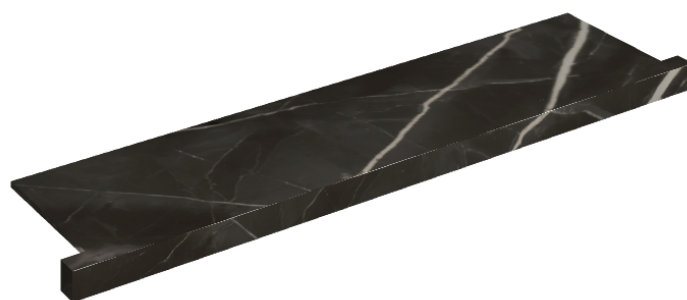

SCHEDA DI CONFIGURAZIONE

Cod. art.: 620890000002

Horizon

Window Sill With Horns

120

Rivestimento del prodotto

Stellaris Precious Black Matt

I colori e le altre caratteristiche estetiche delle piastrelle presenti nelle illustrazioni presenti sul sito sono puramente indicativi. Guarda sempre i campioni di persona prima dell'acquisto.

Trova il punto vendita autorizzato più vicino:

<https://rb.italonceramica.ru/ru/home/dealer/>