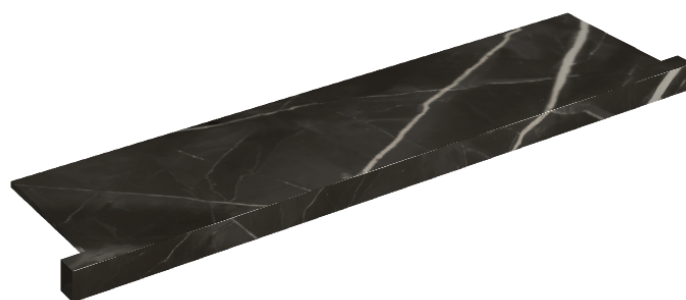

SCHEDA DI CONFIGURAZIONE

Cod. art.: 620890000002

Horizon

Window Sill With Horns

120

Rivestimento del
prodotto

Stellaris Precious
Black Matt

I colori e le altre caratteristiche estetiche delle piastrelle presenti nelle illustrazioni presenti sul sito sono puramente indicativi. Guarda sempre i campioni di persona prima dell'acquisto.