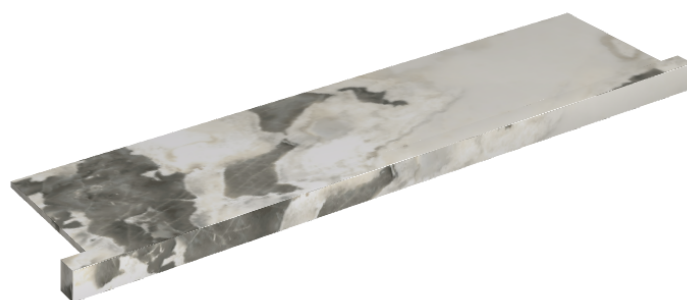

SCHEDA DI CONFIGURAZIONE

Cod. art.: 620890000002

Horizon

Window Sill With Horns

120

Rivestimento del
prodotto

Stellaris Dover Light
Matt

I colori e le altre caratteristiche estetiche delle piastrelle presenti nelle illustrazioni presenti sul sito sono puramente indicativi. Guarda sempre i campioni di persona prima dell'acquisto.