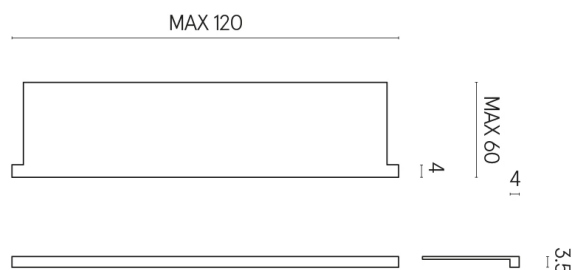

SCHEDA DI CONFIGURAZIONE

Cod. art.: 620890000002

Horizon

Window Sill With Horns

120

Rivestimento del prodotto

Materia Carbonio
Honed Satin

I colori e le altre caratteristiche estetiche delle piastrelle presenti nelle illustrazioni presenti sul sito sono puramente indicativi. Guarda sempre i campioni di persona prima dell'acquisto.