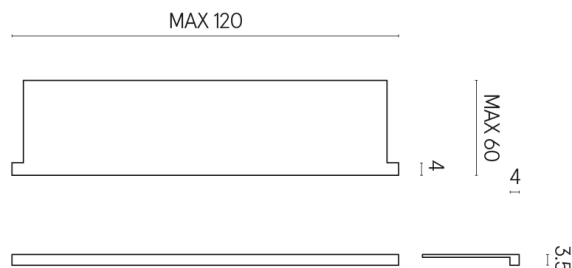

SCHEDA DI CONFIGURAZIONE

Cod. art.: 620890000002

Horizon

Window Sill With Horns

120

Rivestimento del
prodotto

Materia Titanio Honed
Satin

I colori e le altre caratteristiche estetiche delle piastrelle presenti nelle illustrazioni presenti sul sito sono puramente indicativi. Guarda sempre i campioni di persona prima dell'acquisto.