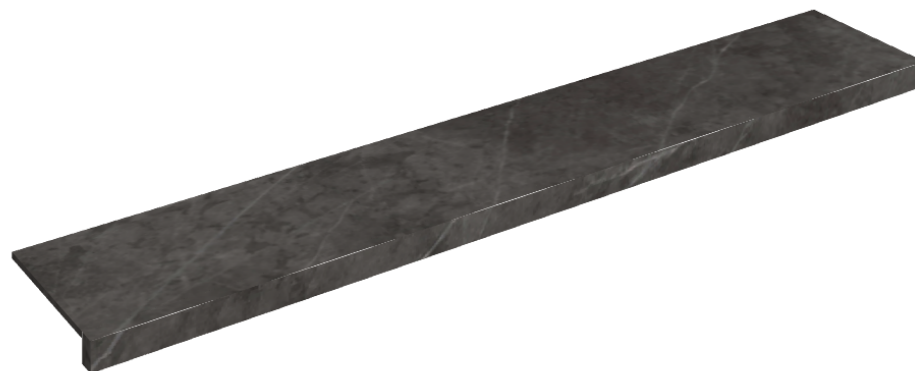

SCHEDA DI CONFIGURAZIONE

Cod. art.: 620890000003

Horizon

Window Sill 160

Rivestimento del
prodottoCharme Evo Antracite
Matt

I colori e le altre caratteristiche estetiche delle piastrelle presenti nelle illustrazioni presenti sul sito sono puramente indicativi. Guarda sempre i campioni di persona prima dell'acquisto.