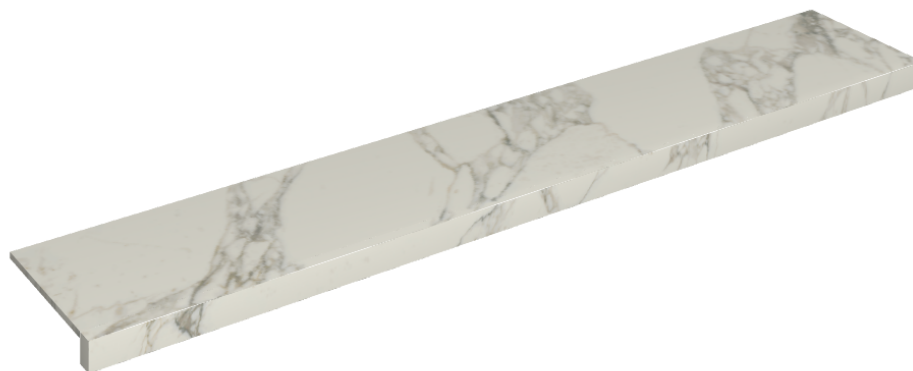

SCHEDA DI CONFIGURAZIONE

Cod. art.: 620890000003

Horizon

Window Sill 160

Rivestimento del prodottoCharme Deluxe
Arabescato White
Matt

I colori e le altre caratteristiche estetiche delle piastrelle presenti nelle illustrazioni presenti sul sito sono puramente indicativi. Guarda sempre i campioni di persona prima dell'acquisto.