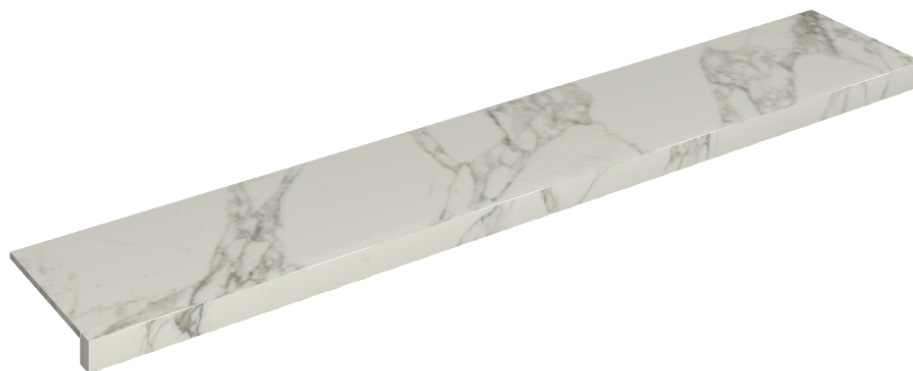

## Window Sill 160

**Rivestimento del prodotto**Charme Deluxe  
Arabescato White  
Matt

I colori e le altre caratteristiche estetiche delle piastrelle presenti nelle illustrazioni presenti sul sito sono puramente indicativi. Guarda sempre i campioni di persona prima dell'acquisto.