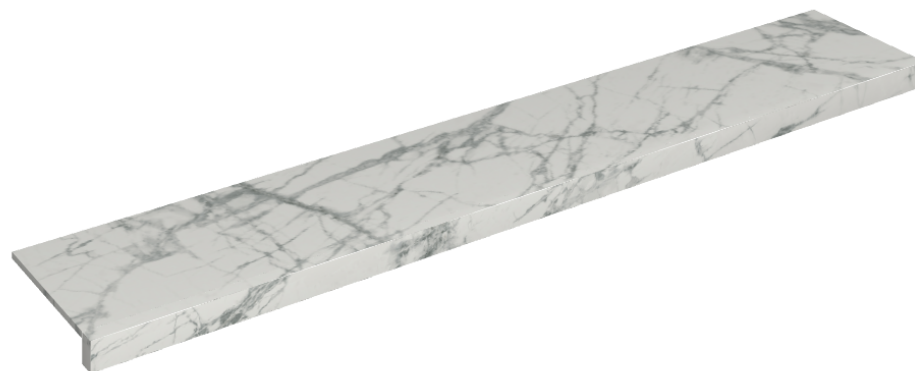

SCHEDA DI CONFIGURAZIONE

Cod. art.: 620890000003

Horizon

Window Sill 160

**Rivestimento del
prodotto**Charme Deluxe
Invisible White Matt

I colori e le altre caratteristiche estetiche delle piastrelle presenti nelle illustrazioni presenti sul sito sono puramente indicativi. Guarda sempre i campioni di persona prima dell'acquisto.