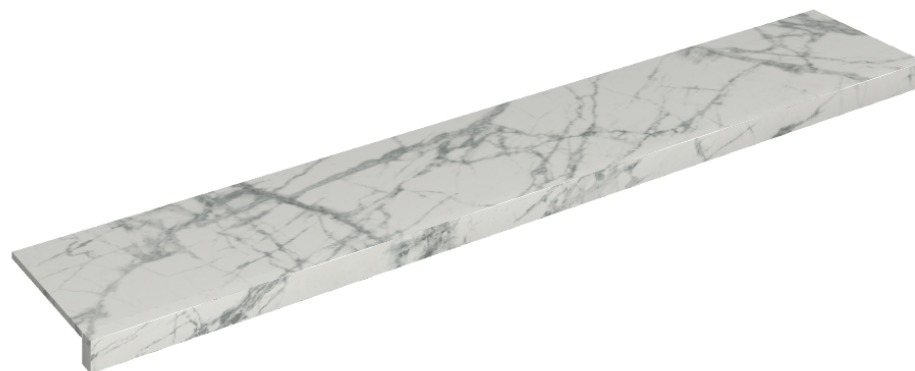

## Window Sill 160

**Rivestimento del prodotto**Charme Deluxe  
Invisible White Matt

I colori e le altre caratteristiche estetiche delle piastrelle presenti nelle illustrazioni presenti sul sito sono puramente indicativi. Guarda sempre i campioni di persona prima dell'acquisto.