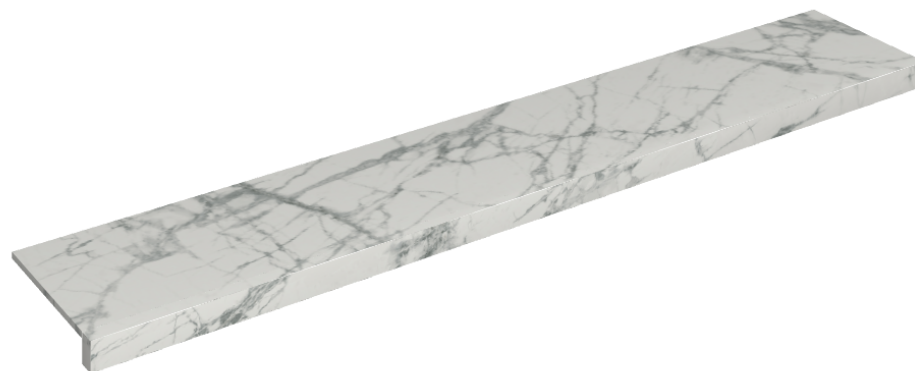

SCHEDA DI CONFIGURAZIONE

Cod. art.: 620890000003

Horizon

Window Sill 160

Rivestimento del prodottoCharme Deluxe
Invisible White Matt

I colori e le altre caratteristiche estetiche delle piastrelle presenti nelle illustrazioni presenti sul sito sono puramente indicativi. Guarda sempre i campioni di persona prima dell'acquisto.