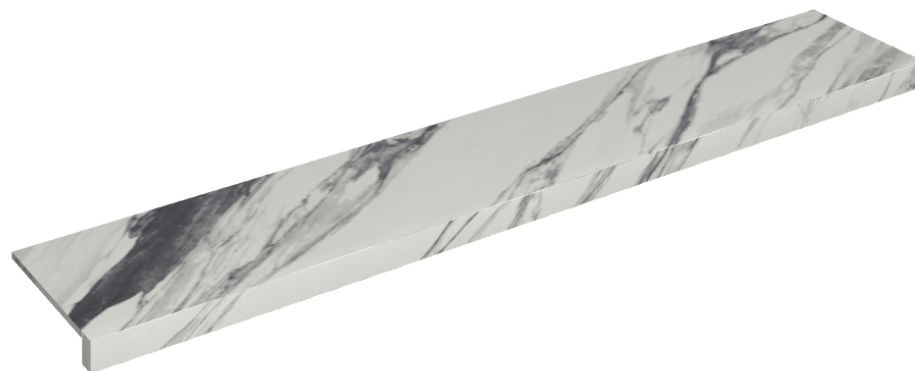

SCHEDA DI CONFIGURAZIONE

Cod. art.: 620890000003

Horizon

Window Sill 160

Rivestimento del prodottoCharme Deluxe
Statuario Fantastico
Matt

I colori e le altre caratteristiche estetiche delle piastrelle presenti nelle illustrazioni presenti sul sito sono puramente indicativi. Guarda sempre i campioni di persona prima dell'acquisto.