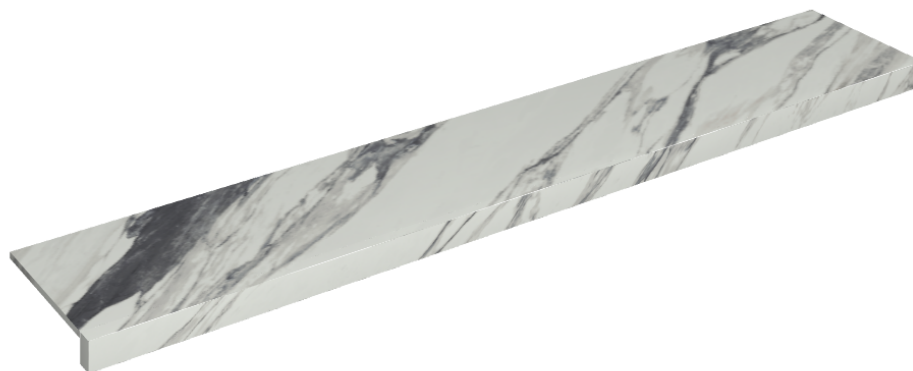

SCHEMA DI CONFIGURAZIONE

Cod. art.: 620890000003

Horizon

Window Sill 160

Rivestimento del prodottoCharme Deluxe
Statuario Fantastico
Matt

I colori e le altre caratteristiche estetiche delle piastrelle presenti nelle illustrazioni presenti sul sito sono puramente indicativi. Guarda sempre i campioni di persona prima dell'acquisto.