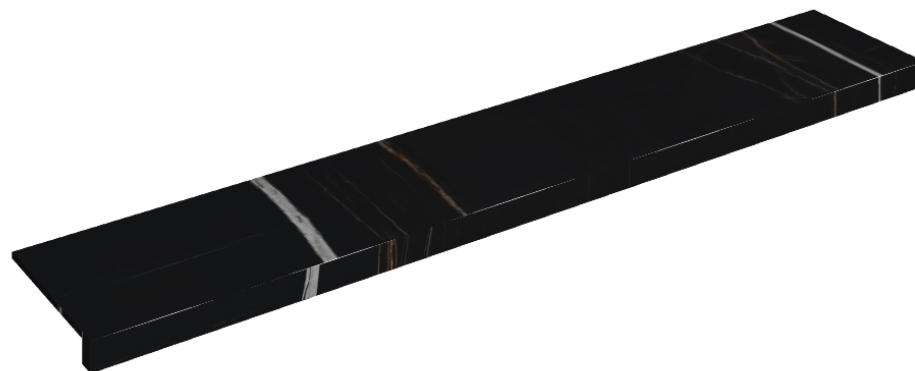

SCHEMA DI CONFIGURAZIONE

Cod. art.: 620890000003

Horizon

Window Sill 160

Rivestimento del
prodottoCharme Deluxe
Sahara Noir Matt

I colori e le altre caratteristiche estetiche delle piastrelle presenti nelle illustrazioni presenti sul sito sono puramente indicativi. Guarda sempre i campioni di persona prima dell'acquisto.