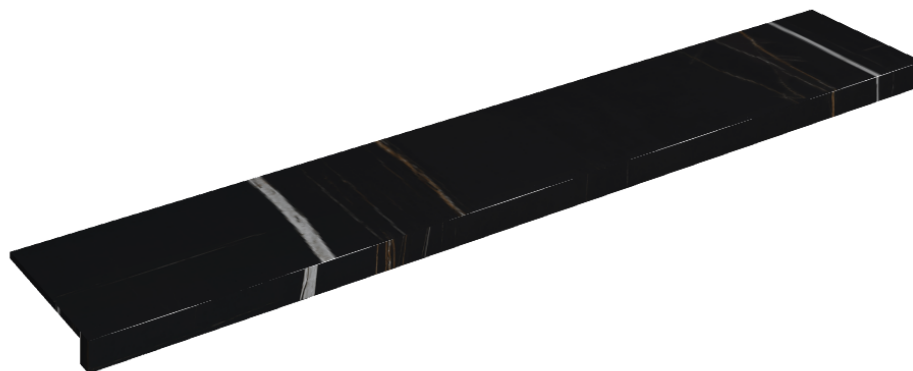

SCHEDA DI CONFIGURAZIONE

Cod. art.: 620890000003

Horizon

Window Sill 160

Rivestimento del
prodotto

Charme Deluxe
Sahara Noir Matt

I colori e le altre caratteristiche estetiche delle piastrelle presenti nelle illustrazioni presenti sul sito sono puramente indicativi. Guarda sempre i campioni di persona prima dell'acquisto.