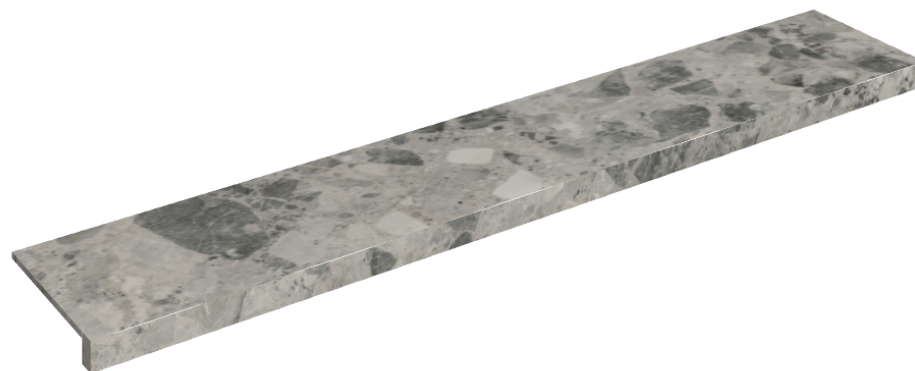

## Window Sill 160

Rivestimento del  
prodottoContinuum Stone  
Grey Matt

I colori e le altre caratteristiche estetiche delle piastrelle presenti nelle illustrazioni presenti sul sito sono puramente indicativi. Guarda sempre i campioni di persona prima dell'acquisto.