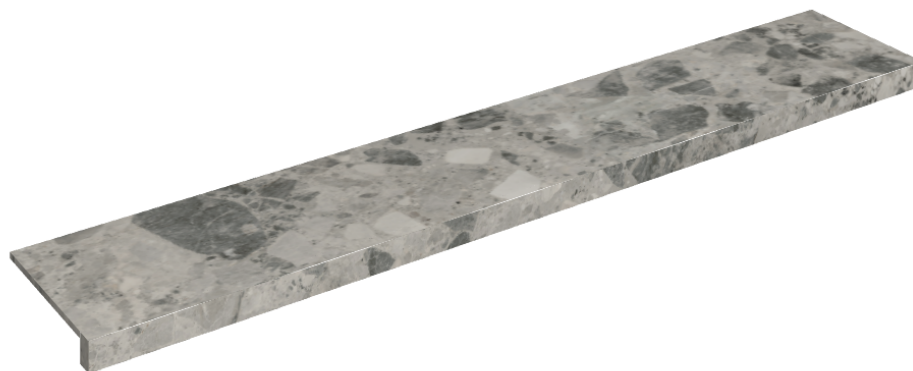

SCHEDA DI CONFIGURAZIONE

Cod. art.: 620890000003

Horizon

Window Sill 160

Rivestimento del prodottoContinuum Stone
Grey Matt

I colori e le altre caratteristiche estetiche delle piastrelle presenti nelle illustrazioni presenti sul sito sono puramente indicativi. Guarda sempre i campioni di persona prima dell'acquisto.