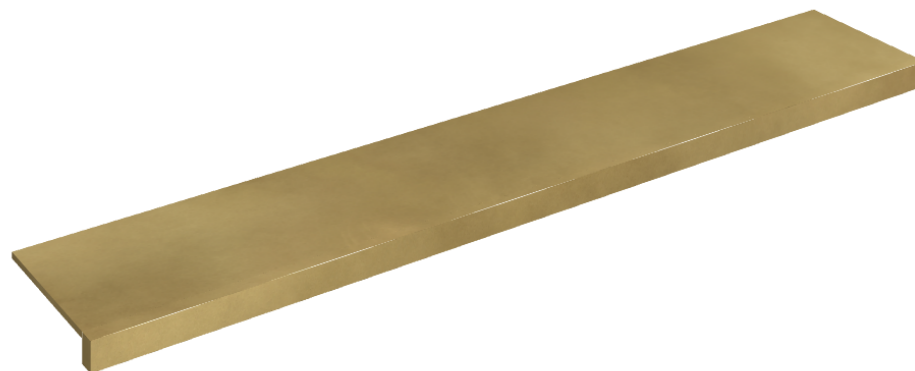

## Window Sill 160

**Rivestimento del prodotto**Continuum Brass  
Gold Honed

I colori e le altre caratteristiche estetiche delle piastrelle presenti nelle illustrazioni presenti sul sito sono puramente indicativi. Guarda sempre i campioni di persona prima dell'acquisto.