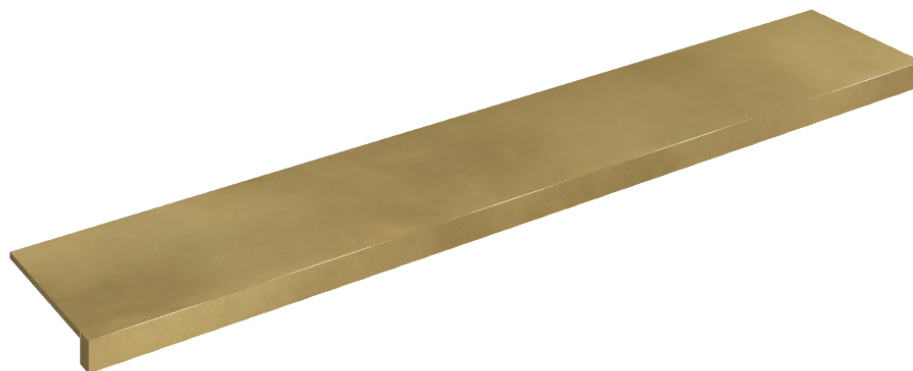

SCHEDA DI CONFIGURAZIONE

Cod. art.: 620890000003

Horizon

Window Sill 160

Rivestimento del prodottoContinuum Brass
Gold Honed

I colori e le altre caratteristiche estetiche delle piastrelle presenti nelle illustrazioni presenti sul sito sono puramente indicativi. Guarda sempre i campioni di persona prima dell'acquisto.